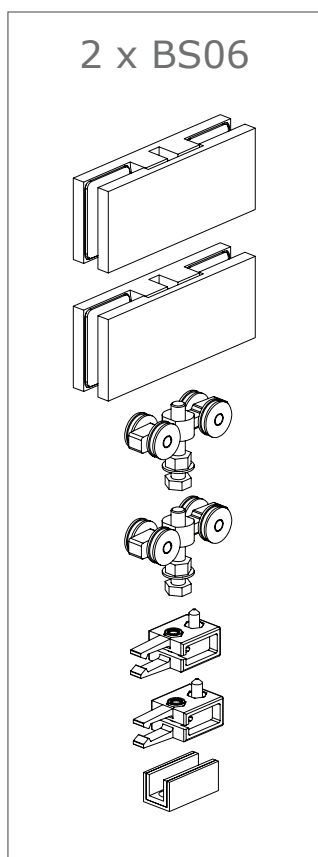

Slak-2 SYSTEM

- Kit scorrevole "Slak-2" a due ante - fissaggio su muro.
- Kit "Slak-2" para dos puertas - fijación en la pared.
- Two-leaves "Slak-2" sliding doors kit - wall mount.
- Set Schiebetüren "Slak-2" mit zwei Flügeln - Befestigung an der Wand.