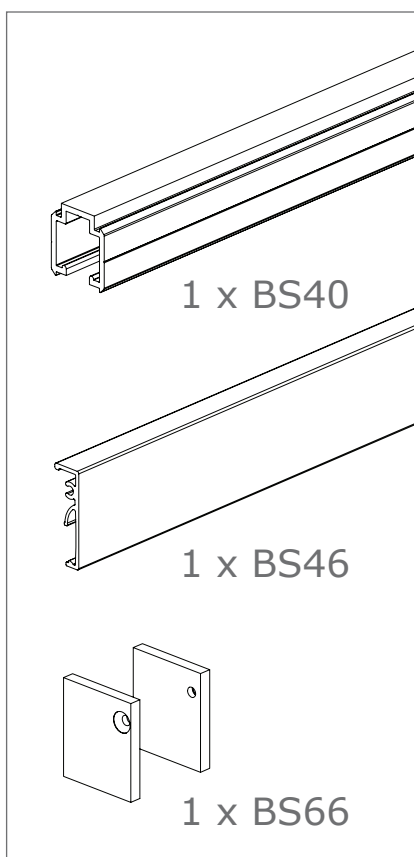

## Slak-2 SYSTEM

- Kit scorrevole "Slak-2" ad un anta -fissaggio su muro.
- Kit "Slak-2" para una puerta - fijación en la pared.
- One-leaf "Slak-2" sliding door kit – wall mount.
- Set Schiebetüren "Slak-2" mit einem Flügel - Befestigung an der Wand.

### B925 STANDARD