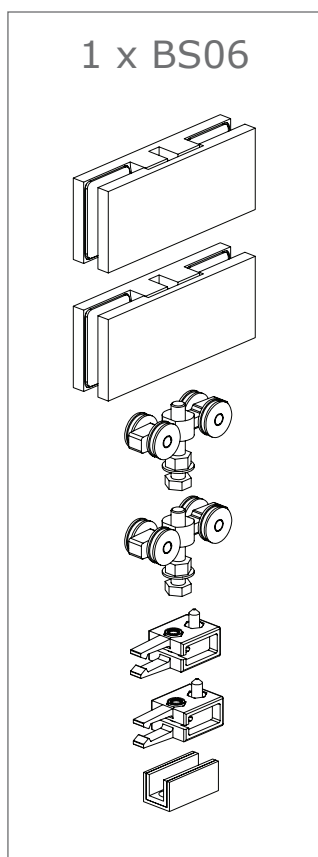

## Slak-2 SYSTEM

- Kit scorrevole "Slak-2" ad un anta -fissaggio su muro.
- Kit "Slak-2" para una puerta - fijación en la pared.
- One-leaf "Slak-2" sliding door kit – wall mount.
- Set Schiebetüren "Slak-2" mit einem Flügel - Befestigung an der Wand.

### B925 STANDARD