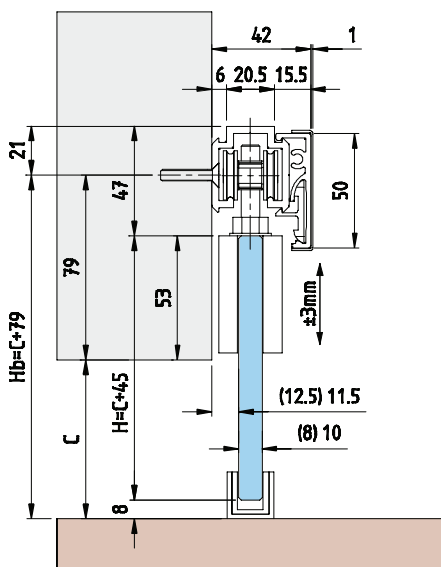

## Slak-2 SYSTEM

- Kit scorrevole "Slak-2" ad un anta -fissaggio su muro.
- Kit "Slak-2" para una puerta - fijación en la pared.
- One-leaf "Slak-2" sliding door kit – wall mount.
- Set Schiebetüren "Slak-2" mit einem Flügel - Befestigung an der Wand.

### B925 STANDARD