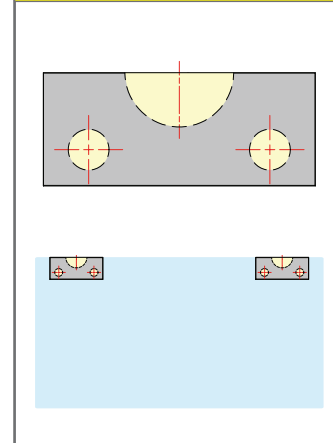

B925 STANDARD